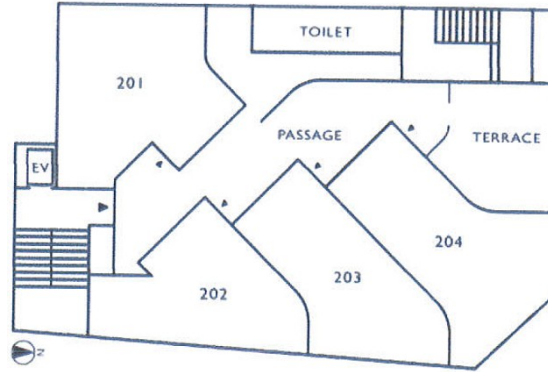

溝口ビル 2階14.24坪

福岡県福岡市博多区下川端町9-15

物件MAP

賃貸条件	
月額賃料	128,160円（税別）
坪数	14.24坪
坪単価	9,000円（税別）
共益費	賃料に含む
礼金	無し
敷金（保証金）	5ヶ月
階数	2階（201）
入居可能日	即日

ビル情報	
所在地	福岡県福岡市博多区下川端町9-15
最寄り駅	福岡市営地下鉄空港線 中洲川端駅 徒歩5分 福岡市営地下鉄箱崎線 呉服町駅 徒歩5分
エリア	呉服町・中洲エリア
竣工	1975年10月
耐震	旧耐震基準
階数	地上8階 地上1階
用途	事務所
構造	S造

設備情報	
エレベーター	1基
空調	個別空調
OAフロア	その他
基準階天井高	
光ファイバー	有り
トイレ	男女別・室外
セキュリティ	無し
駐車場	有り

事務所移転の簡単検索サイト

Quick Service

クイックサービス

溝口ビル 2階14.24坪 福岡県福岡市博多区下川端町9-15

呉服町・中洲エリア（ビルID：0029795）の賃貸オフィス

貸事務所・レンタルオフィス・オフィス移転ならQuickService