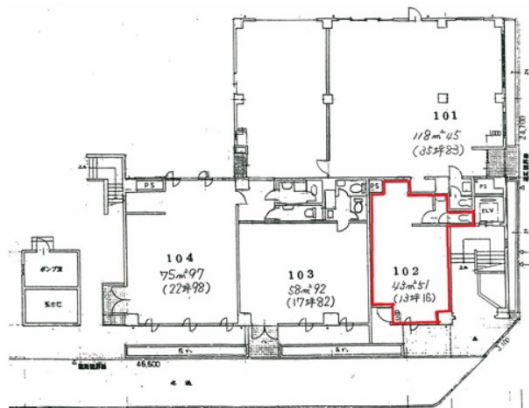

武重ビル 1階22.98坪

福岡県福岡市南区大橋2-26-16

物件MAP

賃貸条件	
月額賃料	143,396円（税別）
坪数	22.98坪
坪単価	6,240円（税別）
共益費	17,442円
礼金	無し
敷金（保証金）	10ヶ月
階数	1階（104申込有）
入居可能日	即日

ビル情報	
所在地	福岡県福岡市南区大橋2-26-16
最寄り駅	西鉄天神大牟田線 大橋駅 徒歩8分
エリア	福岡市その他エリア
竣工	1983年1月
耐震	新耐震基準
階数	地上7階
用途	事務所/店舗
構造	S造

設備情報	
エレベーター	
空調	個別空調
OAフロア	その他
基準階天井高	
光ファイバー	有り
トイレ	調査中
セキュリティ	有り
駐車場	有り