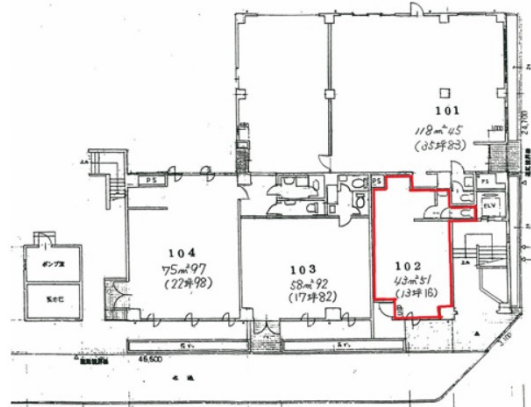

武重ビル 1階22.98坪

福岡県福岡市南区大橋2-26-16

物件MAP

賃貸条件	
月額賃料	143,396円 (税別)
坪数	22.98坪
坪単価	6,240円 (税別)
共益費	17,442円
礼金	無し
敷金 (保証金)	10ヶ月
階数	1階 (104申込有)
入居可能日	即日

ビル情報	
所在地	福岡県福岡市南区大橋2-26-16
最寄り駅	西鉄天神大牟田線 大橋駅 徒歩8分
エリア	福岡市その他エリア
竣工	1983年1月
耐震	新耐震基準
階数	地上7階
用途	事務所/店舗
構造	S造

設備情報	
エレベーター	
空調	個別空調
OAフロア	その他
基準階天井高	
光ファイバー	有り
トイレ	調査中
セキュリティ	有り
駐車場	有り

事務所移転の簡単検索サイト **武重ビル 1階22.98坪** 福岡県福岡市南区大橋2-26-16

福岡市その他エリア (ビルID: 0029762) の賃貸オフィス

貸事務所・レンタルオフィス・オフィス移転なら**QuickService**

物件詳細はこちらから