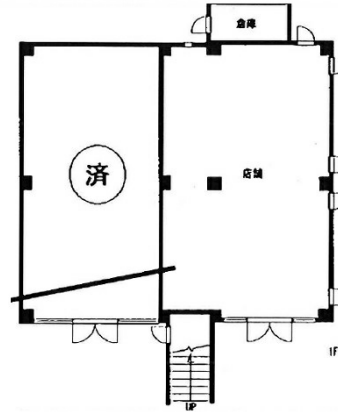

KAZビル 1階14.85坪

福岡県福岡市中央区薬院伊福町11-1

物件MAP

賃貸条件	
坪数	14.85坪
階数	1階 (102)
入居可能日	

ビル情報	
所在地	福岡県福岡市中央区薬院伊福町11-1
最寄り駅	西鉄天神大牟田線 薬院駅 徒歩10分 福岡市営地下鉄七隈線 薬院駅 徒歩5分
エリア	中央区その他エリア
竣工	1991年3月
耐震	新耐震基準
階数	地上3階
用途	店舗
構造	RC造

設備情報	
エレベーター	
空調	無し
OAフロア	その他
基準階天井高	
光ファイバー	無し
トイレ	調査中
セキュリティ	無し
駐車場	無し