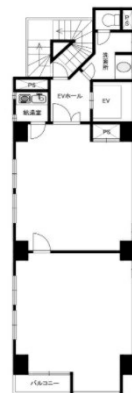

赤坂パークビル 2階21.4坪

福岡県福岡市中央区舞鶴3-2-21

物件MAP

| 賃貸条件 | |
|------|---------------|
| 月額賃料 | 140,000円 (税別) |
| 坪数 | 21.4坪 |
| 坪単価 | 6,542円 (税別) |
| 共益費 | 21,800円 |

| | |
|----------|-----|
| 礼金 | |
| 敷金 (保証金) | 5ヶ月 |
| 階数 | 2階 |
| 入居可能日 | 即日 |

| ビル情報 | |
|------|---------------------|
| 所在地 | 福岡県福岡市中央区舞鶴3-2-21 |
| 最寄り駅 | 福岡市営地下鉄空港線 赤坂駅 徒歩5分 |
| エリア | 天神・赤坂エリア |
| 竣工 | 1987年6月 |
| 耐震 | 新耐震基準 |
| 階数 | 地上7階 |
| 用途 | 事務所 |
| 構造 | SRC造 |

| 設備情報 | |
|--------|----------|
| エレベーター | 1基 |
| 空調 | 個別空調 |
| OAフロア | タイルカーペット |
| 基準階天井高 | |
| 光ファイバー | 無し |
| トイレ | 男女共用・室外 |
| セキュリティ | 無し |
| 駐車場 | 無し |