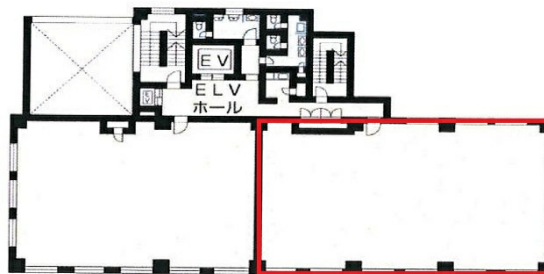

DS福岡ビル 5階50.59坪

福岡県福岡市中央区舞鶴3-2-1

物件MAP

賃貸条件	
坪数	50.59坪
階数	5階 (502)
入居可能日	
ビル情報	
所在地	福岡県福岡市中央区舞鶴3-2-1
最寄り駅	福岡市営地下鉄空港線 赤坂駅 徒歩4分
エリア	天神・赤坂エリア
竣工	1986年9月
耐震	新耐震基準
階数	地上7階 地下1階
用途	事務所
構造	SRC造
設備情報	
エレベーター	1基
空調	個別空調
OAフロア	OAフロア相談可
基準階天井高	2,800mm
光ファイバー	有り
トイレ	男女別・室外
セキュリティ	有り
駐車場	有り