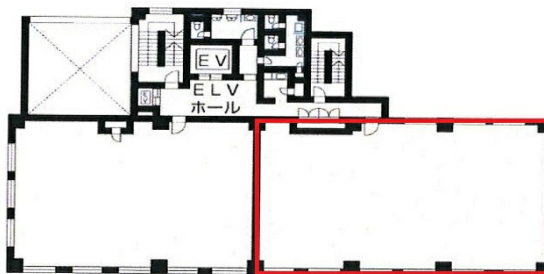

DS福岡ビル 5階50.59坪

福岡県福岡市中央区舞鶴3-2-1

物件MAP

賃貸条件	
坪数	50.59坪
階数	5階 (502)
入居可能日	
ビル情報	
所在地	福岡県福岡市中央区舞鶴3-2-1
最寄り駅	福岡市営地下鉄空港線 赤坂駅 徒歩4分
エリア	天神・赤坂エリア
竣工	1986年9月
耐震	新耐震基準
階数	地上7階 地下1階
用途	事務所
構造	SRC造
設備情報	
エレベーター	1基
空調	個別空調
OAフロア	OAフロア相談可
基準階天井高	2,800mm
光ファイバー	有り
トイレ	男女別・室外
セキュリティ	有り
駐車場	有り

事務所移転の簡単検索サイト

Quick Service

クイックサービス

DS福岡ビル 5階50.59坪 福岡県福岡市中央区舞鶴3-2-1

天神・赤坂エリア (ビルID: 0029628) の賃貸オフィス

貸事務所・レンタルオフィス・オフィス移転なら**QuickService**

物件詳細はこちらから

0120-55-2620