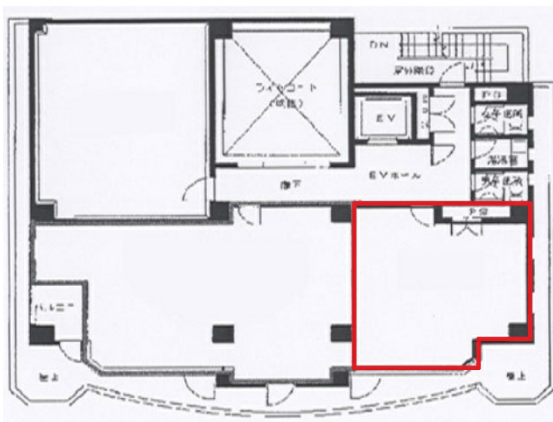

オフィスニューガイアセレス赤坂門No.19 4階12.1坪

福岡県福岡市中央区舞鶴3-1-10

物件MAP

賃貸条件	
月額賃料	133,100円 (税別)
坪数	12.1坪
坪単価	11,000円 (税別)
共益費	30,250円
礼金	無し
敷金 (保証金)	6ヶ月
階数	4階 (403)
入居可能日	2024年6月

ビル情報	
所在地	福岡県福岡市中央区舞鶴3-1-10
最寄り駅	福岡市営地下鉄空港線 赤坂駅 徒歩3分 福岡市営地下鉄空港線 大濠公園駅 徒歩12分 福岡市営地下鉄空港線 天神駅 徒歩14分
エリア	天神・赤坂エリア
竣工	1992年7月
耐震	新耐震基準
階数	地上12階
用途	事務所
構造	SRC造

設備情報	
エレベーター	1基
空調	個別空調
OAフロア	タイルカーペット
基準階天井高	2,430mm
光ファイバー	有り
トイレ	男女別・室外
セキュリティ	有り
駐車場	有り

事務所移転の簡単検索サイト **オフィスニューガイアセレス赤坂門No.19 4階12.1坪** 福岡県福岡市中央区舞鶴3-1-10

天神・赤坂エリア (ビルID: 0029618) の賃貸オフィス

貸事務所・レンタルオフィス・オフィス移転なら**QuickService**