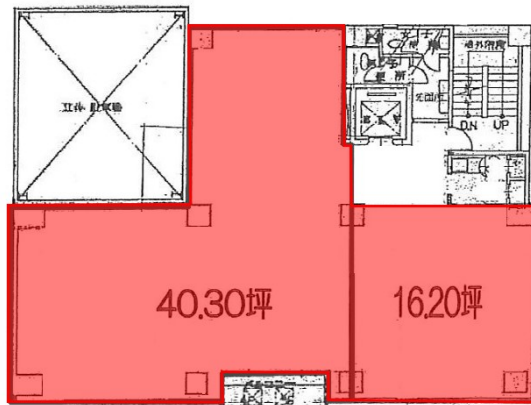

LANDIC BLD. 5階18.9坪

福岡県福岡市中央区舞鶴2-7-3

物件MAP

賃貸条件	
月額賃料	226,800円 (税別)
坪数	18.9坪
坪単価	12,000円 (税別)
共益費	賃料に含む
礼金	無し
敷金 (保証金)	6ヶ月
階数	5階 (501)
入居可能日	2024年10月

ビル情報	
所在地	福岡県福岡市中央区舞鶴2-7-3
最寄り駅	福岡市営地下鉄空港線 赤坂駅 徒歩5分 福岡市営地下鉄空港線 天神駅 徒歩5分
エリア	天神・赤坂エリア
竣工	1989年9月
耐震	新耐震基準
階数	地上7階
用途	事務所
構造	SRC造

設備情報	
エレベーター	1基
空調	個別空調
OAフロア	タイルカーペット
基準階天井高	2,500mm
光ファイバー	有り
トイレ	男女別・室外
セキュリティ	有り
駐車場	有り