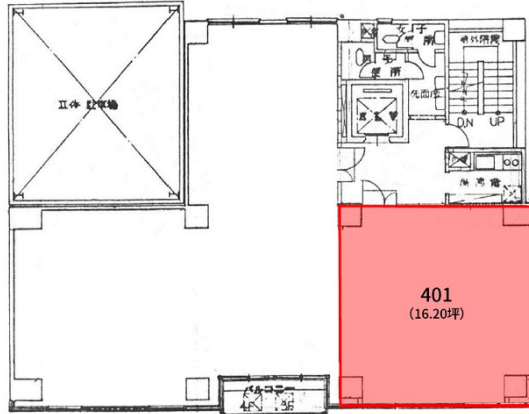

# LANDIC BLD. 4階16.2坪

福岡県福岡市中央区舞鶴2-7-3

## 物件MAP

賃貸条件	
月額賃料	194,400円 (税別)
坪数	16.2坪
坪単価	12,000円 (税別)
共益費	賃料に含む
礼金	無し
敷金 (保証金)	6ヶ月
階数	4階 (401)
入居可能日	2024年6月
ビル情報	
所在地	福岡県福岡市中央区舞鶴2-7-3
最寄り駅	福岡市営地下鉄空港線 赤坂駅 徒歩5分 福岡市営地下鉄空港線 天神駅 徒歩5分
エリア	天神・赤坂エリア
竣工	1989年9月
耐震	新耐震基準
階数	地上7階
用途	事務所
構造	SRC造
設備情報	
エレベーター	1基
空調	個別空調
OAフロア	タイルカーペット
基準階天井高	2,500mm
光ファイバー	有り
トイレ	男女別・室外
セキュリティ	有り
駐車場	有り