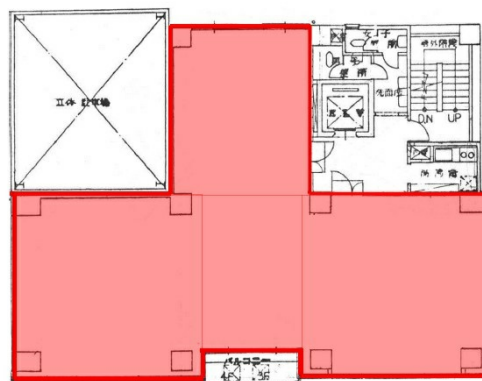

LANDIC BLD. 4階56.5坪

福岡県福岡市中央区舞鶴2-7-3

物件MAP

賃貸条件	
坪数	56.5坪
階数	4階 (401)
入居可能日	

ビル情報	
所在地	福岡県福岡市中央区舞鶴2-7-3
最寄り駅	福岡市営地下鉄空港線 赤坂駅 徒歩5分 福岡市営地下鉄空港線 天神駅 徒歩5分
エリア	天神・赤坂エリア
竣工	1989年9月
耐震	新耐震基準
階数	地上7階
用途	事務所
構造	SRC造

設備情報	
エレベーター	1基
空調	個別空調
OAフロア	タイルカーペット
基準階天井高	2,500mm
光ファイバー	有り
トイレ	男女別・室外
セキュリティ	有り
駐車場	有り