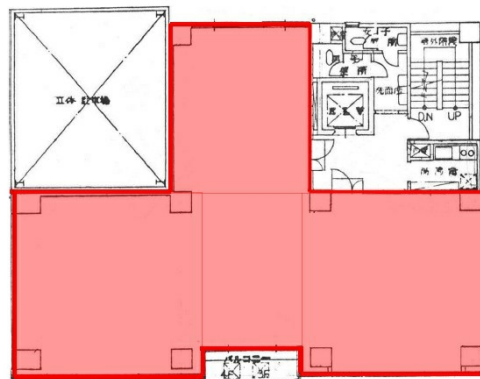

LANDIC BLD. 4階56.5坪

福岡県福岡市中央区舞鶴2-7-3

物件MAP

賃貸条件	
坪数	56.5坪
階数	4階 (401)
入居可能日	

ビル情報	
所在地	福岡県福岡市中央区舞鶴2-7-3
最寄り駅	福岡市営地下鉄空港線 赤坂駅 徒歩5分 福岡市営地下鉄空港線 天神駅 徒歩5分
エリア	天神・赤坂エリア
竣工	1989年9月
耐震	新耐震基準
階数	地上7階
用途	事務所
構造	SRC造

設備情報	
エレベーター	1基
空調	個別空調
OAフロア	タイルカーペット
基準階天井高	2,500mm
光ファイバー	有り
トイレ	男女別・室外
セキュリティ	有り
駐車場	有り

事務所移転の簡単検索サイト

Quick Service

クイックサービス

LANDIC BLD. 4階56.5坪 福岡県福岡市中央区舞鶴2-7-3

天神・赤坂エリア (ビルID: 0029614) の賃貸オフィス

貸事務所・レンタルオフィス・オフィス移転なら**QuickService**