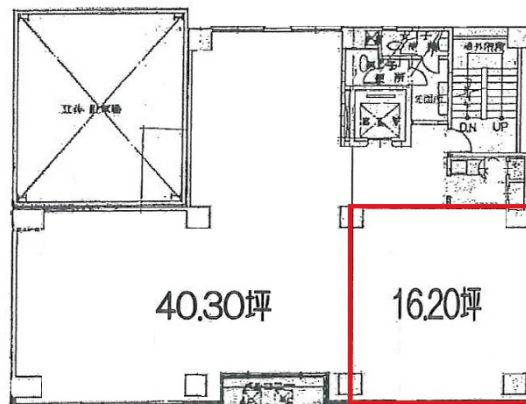

LANDIC BLD. 3階16.2坪

福岡県福岡市中央区舞鶴2-7-3

物件MAP

賃貸条件	
坪数	16.2坪
階数	3階 (301)
入居可能日	
ビル情報	
所在地	福岡県福岡市中央区舞鶴2-7-3
最寄り駅	福岡市営地下鉄空港線 赤坂駅 徒歩5分 福岡市営地下鉄空港線 天神駅 徒歩5分
エリア	天神・赤坂エリア
竣工	1989年9月
耐震	新耐震基準
階数	地上7階
用途	事務所
構造	SRC造
設備情報	
エレベーター	1基
空調	個別空調
OAフロア	タイルカーペット
基準階天井高	2,500mm
光ファイバー	有り
トイレ	男女別・室外
セキュリティ	有り
駐車場	有り