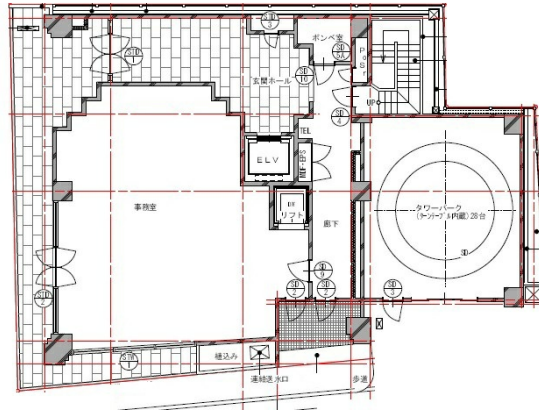

# 九州DKビル 1階26.6坪

福岡県福岡市中央区舞鶴2-4-13

## 物件MAP

賃貸条件	
月額賃料	425,600円 (税別)
坪数	26.6坪
坪単価	16,000円 (税別)
共益費	賃料に含む
礼金	無し
敷金 (保証金)	12ヶ月
階数	1階
入居可能日	即日

ビル情報	
所在地	福岡県福岡市中央区舞鶴2-4-13
最寄り駅	福岡市営地下鉄空港線 赤坂駅 徒歩4分
エリア	天神・赤坂エリア
竣工	1987年12月
耐震	新耐震基準
階数	地上8階 地下1階
用途	事務所/店舗
構造	SRC造

設備情報	
エレベーター	1基
空調	個別空調
OAフロア	
基準階天井高	2,500mm
光ファイバー	有り
トイレ	男女別・室外
セキュリティ	有り
駐車場	有り