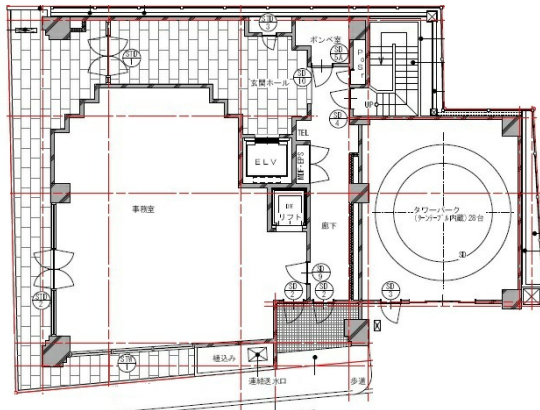

九州DKビル 1階26.6坪

福岡県福岡市中央区舞鶴2-4-13

物件MAP

| 賃貸条件 | |
|----------|---------------|
| 月額賃料 | 425,600円 (税別) |
| 坪数 | 26.6坪 |
| 坪単価 | 16,000円 (税別) |
| 共益費 | 賃料に含む |
| 礼金 | 無し |
| 敷金 (保証金) | 12ヶ月 |
| 階数 | 1階 |
| 入居可能日 | 即日 |

| ビル情報 | |
|------|---------------------|
| 所在地 | 福岡県福岡市中央区舞鶴2-4-13 |
| 最寄り駅 | 福岡市営地下鉄空港線 赤坂駅 徒歩4分 |
| エリア | 天神・赤坂エリア |
| 竣工 | 1987年12月 |
| 耐震 | 新耐震基準 |
| 階数 | 地上8階 地下1階 |
| 用途 | 事務所/店舗 |
| 構造 | SRC造 |

| 設備情報 | |
|--------|---------|
| エレベーター | 1基 |
| 空調 | 個別空調 |
| OAフロア | |
| 基準階天井高 | 2,500mm |
| 光ファイバー | 有り |
| トイレ | 男女別・室外 |
| セキュリティ | 有り |
| 駐車場 | 有り |

事務所移転の簡単検索サイト

九州DKビル 1階26.6坪 福岡県福岡市中央区舞鶴2-4-13