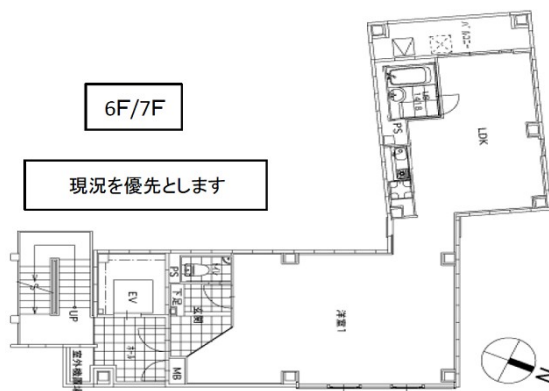

オフィスニューガイア**CLAIR**天神II 7階**21.06坪**

福岡県福岡市中央区舞鶴1-8-39

物件MAP

賃貸条件	
坪数	21.06坪
階数	7階 (701)
入居可能日	
ビル情報	
所在地	福岡県福岡市中央区舞鶴1-8-39
最寄り駅	福岡市営地下鉄空港線 赤坂駅 徒歩8分 福岡市営地下鉄空港線 天神駅 徒歩8分
エリア	天神・赤坂エリア
竣工	2011年1月
耐震	新耐震基準
階数	地上9階
用途	事務所/店舗
構造	S造
設備情報	
エレベーター	1基
空調	個別空調
OAフロア	タイルカーペット
基準階天井高	2,400mm
光ファイバー	有り
トイレ	男女共用・室内
セキュリティ	有り
駐車場	無し

事務所移転の簡単検索サイト

Quick Service

クイックサービス

オフィスニューガイア**CLAIR**天神II 7階**21.06坪** 福岡県福岡市中央区舞鶴1-8-39

天神・赤坂エリア (ビルID: 0029595) の賃貸オフィス

貸事務所・レンタルオフィス・オフィス移転なら**QuickService**

物件詳細はこちらから

 **0120-55-2620**