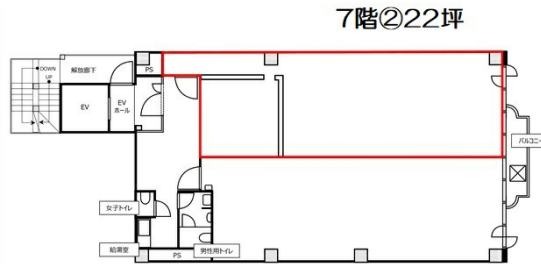

# ALFACIO TENJIN Bldg. 7階22.66坪

福岡県福岡市中央区舞鶴1-5-6

## 物件MAP

賃貸条件	
月額賃料	230,000円 (税別)
坪数	22.66坪
坪単価	10,150円 (税別)
共益費	20,000円
礼金	無し
敷金 (保証金)	6ヶ月
階数	7階 (②)
入居可能日	相談

ビル情報	
所在地	福岡県福岡市中央区舞鶴1-5-6
最寄り駅	福岡市営地下鉄空港線 赤坂駅 徒歩7分
エリア	天神・赤坂エリア
竣工	1992年2月
耐震	新耐震基準
階数	地上7階
用途	事務所
構造	RC造

設備情報	
エレベーター	1基
空調	個別空調
OAフロア	OAフロア
基準階天井高	2,500mm
光ファイバー	有り
トイレ	男女別・室外
セキュリティ	有り
駐車場	有り