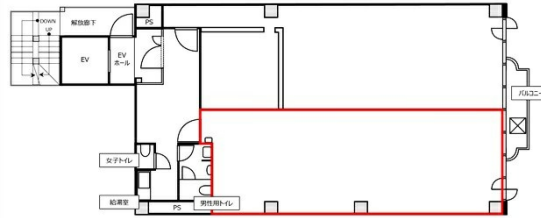

# ALFACIO TENJIN Bldg. 7階20坪

福岡県福岡市中央区舞鶴1-5-6

7階①20坪

## 物件MAP

賃貸条件	
月額賃料	200,000円 (税別)
坪数	20坪
坪単価	10,000円 (税別)
共益費	20,000円
礼金	無し
敷金 (保証金)	6ヶ月
階数	7階 (①)
入居可能日	相談

ビル情報	
所在地	福岡県福岡市中央区舞鶴1-5-6
最寄り駅	福岡市営地下鉄空港線 赤坂駅 徒歩7分
エリア	天神・赤坂エリア
竣工	1992年2月
耐震	新耐震基準
階数	地上7階
用途	事務所
構造	RC造

設備情報	
エレベーター	1基
空調	個別空調
OAフロア	OAフロア
基準階天井高	2,500mm
光ファイバー	有り
トイレ	男女別・室外
セキュリティ	有り
駐車場	有り