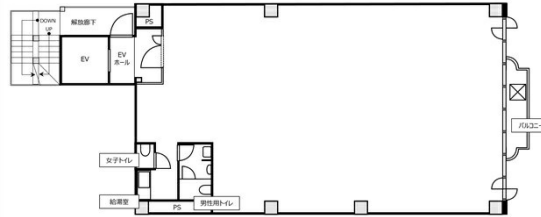

ALFACIO TENJIN Bldg. 6階46.19坪

福岡県福岡市中央区舞鶴1-5-6

物件MAP

賃貸条件	
月額賃料	480,000円 (税別)
坪数	46.19坪
坪単価	10,392円 (税別)
共益費	30,000円
礼金	無し
敷金 (保証金)	6ヶ月
階数	6階
入居可能日	相談

ビル情報	
所在地	福岡県福岡市中央区舞鶴1-5-6
最寄り駅	福岡市営地下鉄空港線 赤坂駅 徒歩7分
エリア	天神・赤坂エリア
竣工	1992年2月
耐震	新耐震基準
階数	地上7階
用途	事務所
構造	RC造

設備情報	
エレベーター	1基
空調	個別空調
OAフロア	OAフロア
基準階天井高	2,500mm
光ファイバー	有り
トイレ	男女別・室外
セキュリティ	有り
駐車場	有り