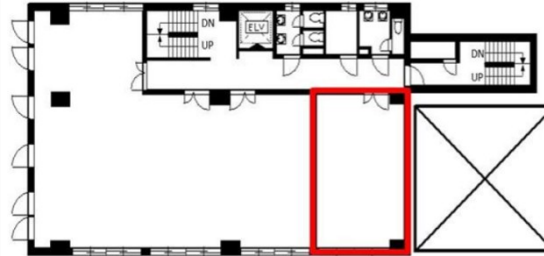

TM36ビル 6階15.18坪

福岡県福岡市中央区舞鶴1-4-30

物件MAP

賃貸条件	
月額賃料	121,440円 (税別)
坪数	15.18坪
坪単価	8,000円 (税別)
共益費	30,360円
礼金	無し
敷金 (保証金)	5ヶ月
階数	6階 (601)
入居可能日	即日

ビル情報	
所在地	福岡県福岡市中央区舞鶴1-4-30
最寄り駅	福岡市営地下鉄空港線 赤坂駅 徒歩8分 福岡市営地下鉄空港線 天神駅 徒歩9分
エリア	天神・赤坂エリア
竣工	1992年7月
耐震	新耐震基準
階数	地上7階
用途	事務所
構造	SRC造

設備情報	
エレベーター	1基
空調	個別空調
OAフロア	タイルカーペット
基準階天井高	
光ファイバー	有り
トイレ	男女別・室外
セキュリティ	有り
駐車場	有り