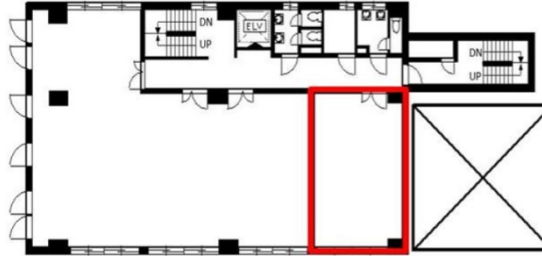

TM36ビル 6階15.18坪

福岡県福岡市中央区舞鶴1-4-30

物件MAP

賃貸条件	
月額賃料	121,440円（税別）
坪数	15.18坪
坪単価	8,000円（税別）
共益費	30,360円
礼金	無し
敷金（保証金）	5ヶ月
階数	6階（601）
入居可能日	即日

ビル情報	
所在地	福岡県福岡市中央区舞鶴1-4-30
最寄り駅	福岡市営地下鉄空港線 赤坂駅 徒歩8分 福岡市営地下鉄空港線 天神駅 徒歩9分
エリア	天神・赤坂エリア
竣工	1992年7月
耐震	新耐震基準
階数	地上7階
用途	事務所
構造	SRC造