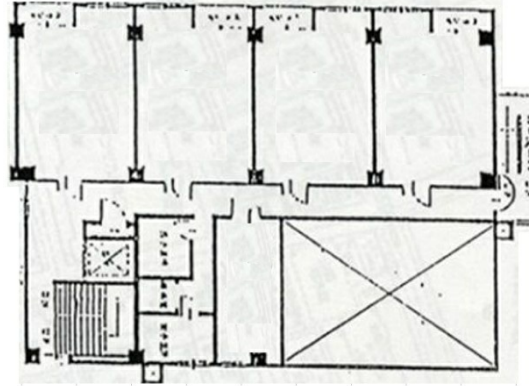

# ハイザックビル 4階13坪

福岡県福岡市中央区舞鶴1-4-1

## 物件MAP

賃貸条件	
坪数	13坪
階数	4階 (405)
入居可能日	
ビル情報	
所在地	福岡県福岡市中央区舞鶴1-4-1
最寄り駅	福岡市営地下鉄空港線 天神駅 徒歩7分
エリア	天神・赤坂エリア
竣工	1969年2月
耐震	旧耐震基準
階数	地上8階 地下1階
用途	事務所
構造	SRC造
設備情報	
エレベーター	1基
空調	個別空調
OAフロア	タイルカーペット
基準階天井高	2,350mm
光ファイバー	有り
トイレ	男女別・室外
セキュリティ	無し
駐車場	有り