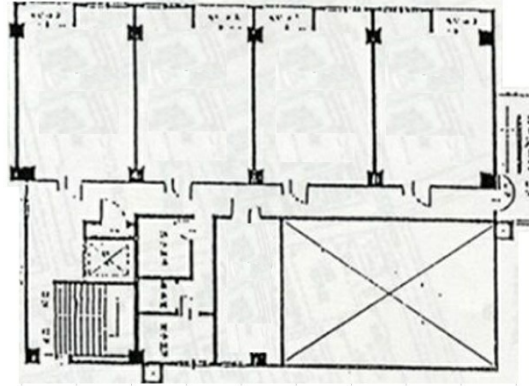

# ハイザックビル 4階13坪

福岡県福岡市中央区舞鶴1-4-1

物件MAP

賃貸条件	
坪数	13坪
階数	4階 (405)
入居可能日	
ビル情報	
所在地	福岡県福岡市中央区舞鶴1-4-1
最寄り駅	福岡市営地下鉄空港線 天神駅 徒歩7分
エリア	天神・赤坂エリア
竣工	1969年2月
耐震	旧耐震基準
階数	地上8階 地下1階
用途	事務所
構造	SRC造
設備情報	
エレベーター	1基
空調	個別空調
OAフロア	タイルカーペット
基準階天井高	2,350mm
光ファイバー	有り
トイレ	男女別・室外
セキュリティ	無し
駐車場	有り

事務所移転の簡単検索サイト

Quick Service

クイックサービス

ハイザックビル 4階13坪 福岡県福岡市中央区舞鶴1-4-1

天神・赤坂エリア (ビルID: 0029588) の賃貸オフィス

貸事務所・レンタルオフィス・オフィス移転ならQuickService

物件詳細はこちらから

0120-55-2620