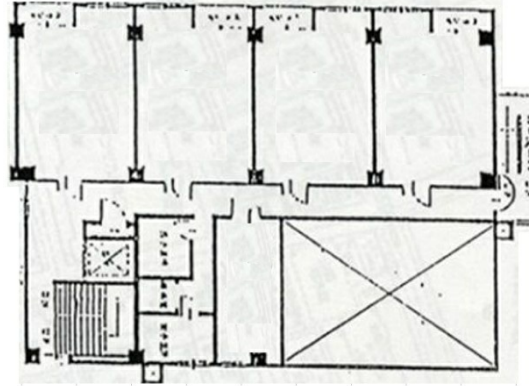

# ハイザックビル 7階13坪

福岡県福岡市中央区舞鶴1-4-1

## 物件MAP

賃貸条件	
坪数	13坪
階数	7階 (701)
入居可能日	
ビル情報	
所在地	福岡県福岡市中央区舞鶴1-4-1
最寄り駅	福岡市営地下鉄空港線 天神駅 徒歩7分
エリア	天神・赤坂エリア
竣工	1969年2月
耐震	旧耐震基準
階数	地上8階 地下1階
用途	事務所
構造	SRC造
設備情報	
エレベーター	1基
空調	個別空調
OAフロア	タイルカーペット
基準階天井高	2,350mm
光ファイバー	有り
トイレ	男女別・室外
セキュリティ	無し
駐車場	有り