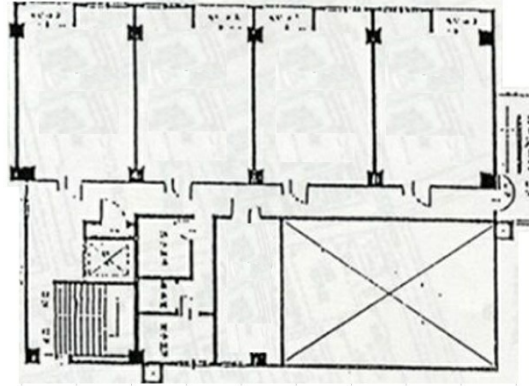

ハイザックビル 7階13坪

福岡県福岡市中央区舞鶴1-4-1

物件MAP

賃貸条件	
坪数	13坪
階数	7階 (701)
入居可能日	
ビル情報	
所在地	福岡県福岡市中央区舞鶴1-4-1
最寄り駅	福岡市営地下鉄空港線 天神駅 徒歩7分
エリア	天神・赤坂エリア
竣工	1969年2月
耐震	旧耐震基準
階数	地上8階 地下1階
用途	事務所
構造	SRC造
設備情報	
エレベーター	1基
空調	個別空調
OAフロア	タイルカーペット
基準階天井高	2,350mm
光ファイバー	有り
トイレ	男女別・室外
セキュリティ	無し
駐車場	有り

事務所移転の簡単検索サイト

Quick Service

クイックサービス

ハイザックビル 7階13坪 福岡県福岡市中央区舞鶴1-4-1

天神・赤坂エリア (ビルID: 0029588) の賃貸オフィス

貸事務所・レンタルオフィス・オフィス移転ならQuickService

物件詳細はこちらから

0120-55-2620