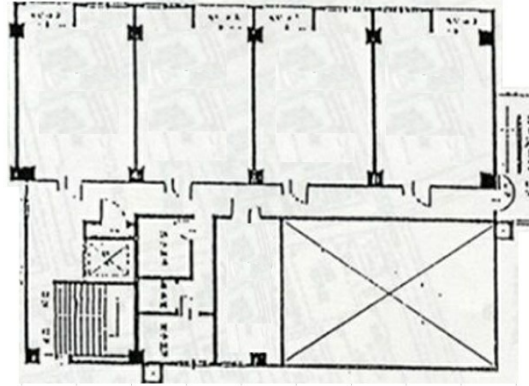

ハイザックビル 4階13坪

福岡県福岡市中央区舞鶴1-4-1

物件MAP

賃貸条件	
坪数	13坪
階数	4階 (403)
入居可能日	
ビル情報	
所在地	福岡県福岡市中央区舞鶴1-4-1
最寄り駅	福岡市営地下鉄空港線 天神駅 徒歩7分
エリア	天神・赤坂エリア
竣工	1969年2月
耐震	旧耐震基準
階数	地上8階 地下1階
用途	事務所
構造	SRC造
設備情報	
エレベーター	1基
空調	個別空調
OAフロア	タイルカーペット
基準階天井高	2,350mm
光ファイバー	有り
トイレ	男女別・室外
セキュリティ	無し
駐車場	有り