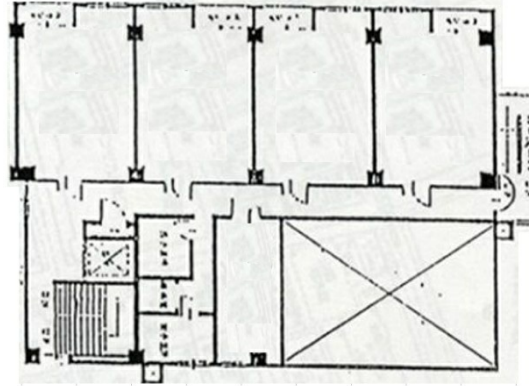

ハイザックビル 4階13坪

福岡県福岡市中央区舞鶴1-4-1

物件MAP

賃貸条件	
坪数	13坪
階数	4階 (403)
入居可能日	
ビル情報	
所在地	福岡県福岡市中央区舞鶴1-4-1
最寄り駅	福岡市営地下鉄空港線 天神駅 徒歩7分
エリア	天神・赤坂エリア
竣工	1969年2月
耐震	旧耐震基準
階数	地上8階 地下1階
用途	事務所
構造	SRC造
設備情報	
エレベーター	1基
空調	個別空調
OAフロア	タイルカーペット
基準階天井高	2,350mm
光ファイバー	有り
トイレ	男女別・室外
セキュリティ	無し
駐車場	有り

事務所移転の簡単検索サイト

Quick Service

クイックサービス

ハイザックビル 4階13坪 福岡県福岡市中央区舞鶴1-4-1

天神・赤坂エリア (ビルID: 0029588) の賃貸オフィス

貸事務所・レンタルオフィス・オフィス移転ならQuickService

物件詳細はこちらから

0120-55-2620