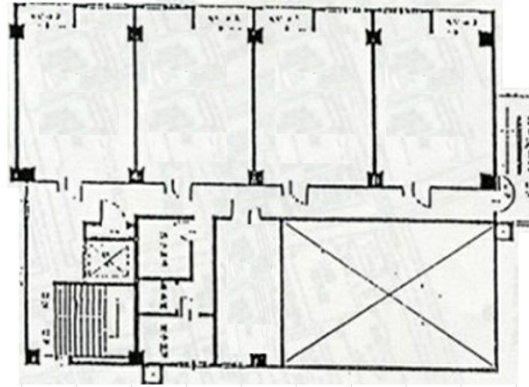

ハイザックビル 8階6坪

福岡県福岡市中央区舞鶴1-4-1

物件MAP

賃貸条件	
坪数	6坪
階数	8階 (806)
入居可能日	
ビル情報	
所在地	福岡県福岡市中央区舞鶴1-4-1
最寄り駅	福岡市営地下鉄空港線 天神駅 徒歩7分
エリア	天神・赤坂エリア
竣工	1969年2月
耐震	旧耐震基準
階数	地上8階 地下1階
用途	事務所
構造	SRC造
設備情報	
エレベーター	1基
空調	個別空調
OAフロア	タイルカーペット
基準階天井高	2,350mm
光ファイバー	有り
トイレ	男女別・室外
セキュリティ	無し
駐車場	有り