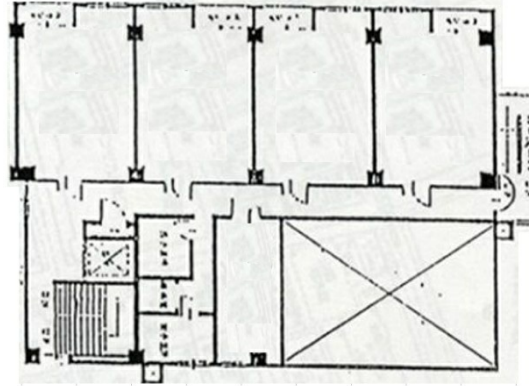

ハイザックビル 8階6坪

福岡県福岡市中央区舞鶴1-4-1

物件MAP

賃貸条件	
坪数	6坪
階数	8階 (806)
入居可能日	
ビル情報	
所在地	福岡県福岡市中央区舞鶴1-4-1
最寄り駅	福岡市営地下鉄空港線 天神駅 徒歩7分
エリア	天神・赤坂エリア
竣工	1969年2月
耐震	旧耐震基準
階数	地上8階 地下1階
用途	事務所
構造	SRC造
設備情報	
エレベーター	1基
空調	個別空調
OAフロア	タイルカーペット
基準階天井高	2,350mm
光ファイバー	有り
トイレ	男女別・室外
セキュリティ	無し
駐車場	有り

事務所移転の簡単検索サイト

Quick Service

クイックサービス

ハイザックビル 8階6坪 福岡県福岡市中央区舞鶴1-4-1

天神・赤坂エリア (ビルID: 0029588) の賃貸オフィス

貸事務所・レンタルオフィス・オフィス移転なら**QuickService**

物件詳細はこちらから

 **0120-55-2620**