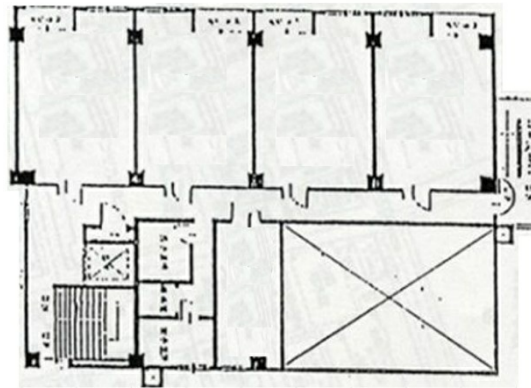

ハイザックビル 7階13坪

福岡県福岡市中央区舞鶴1-4-1

物件MAP

賃貸条件	
坪数	13坪
階数	7階 (703 申込有)
入居可能日	
ビル情報	
所在地	福岡県福岡市中央区舞鶴1-4-1
最寄り駅	福岡市営地下鉄空港線 天神駅 徒歩7分
エリア	天神・赤坂エリア
竣工	1969年2月
耐震	旧耐震基準
階数	地上8階 地下1階
用途	事務所
構造	SRC造
設備情報	
エレベーター	1基
空調	個別空調
OAフロア	タイルカーペット
基準階天井高	2,350mm
光ファイバー	有り
トイレ	男女別・室外
セキュリティ	無し
駐車場	有り