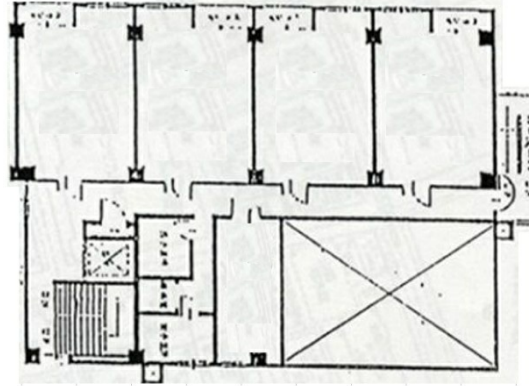

# ハイザックビル 7階13坪

福岡県福岡市中央区舞鶴1-4-1

物件MAP

賃貸条件	
坪数	13坪
階数	7階 (703 申込有)
入居可能日	
ビル情報	
所在地	福岡県福岡市中央区舞鶴1-4-1
最寄り駅	福岡市営地下鉄空港線 天神駅 徒歩7分
エリア	天神・赤坂エリア
竣工	1969年2月
耐震	旧耐震基準
階数	地上8階 地下1階
用途	事務所
構造	SRC造
設備情報	
エレベーター	1基
空調	個別空調
OAフロア	タイルカーペット
基準階天井高	2,350mm
光ファイバー	有り
トイレ	男女別・室外
セキュリティ	無し
駐車場	有り

事務所移転の簡単検索サイト

Quick Service

クイックサービス

ハイザックビル 7階13坪 福岡県福岡市中央区舞鶴1-4-1

天神・赤坂エリア (ビルID: 0029588) の賃貸オフィス

貸事務所・レンタルオフィス・オフィス移転ならQuickService

物件詳細はこちらから

0120-55-2620