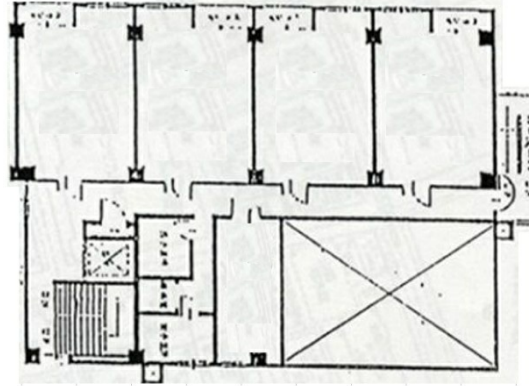

ハイザックビル 7階13坪

福岡県福岡市中央区舞鶴1-4-1

物件MAP

賃貸条件	
坪数	13坪
階数	7階 (702)
入居可能日	
ビル情報	
所在地	福岡県福岡市中央区舞鶴1-4-1
最寄り駅	福岡市営地下鉄空港線 天神駅 徒歩7分
エリア	天神・赤坂エリア
竣工	1969年2月
耐震	旧耐震基準
階数	地上8階 地下1階
用途	事務所
構造	SRC造
設備情報	
エレベーター	1基
空調	個別空調
OAフロア	タイルカーペット
基準階天井高	2,350mm
光ファイバー	有り
トイレ	男女別・室外
セキュリティ	無し
駐車場	有り