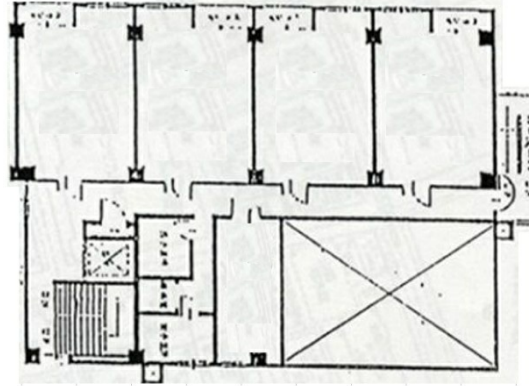

ハイザックビル 6階13坪

福岡県福岡市中央区舞鶴1-4-1

物件MAP

賃貸条件	
坪数	13坪
階数	6階 (603)
入居可能日	
ビル情報	
所在地	福岡県福岡市中央区舞鶴1-4-1
最寄り駅	福岡市営地下鉄空港線 天神駅 徒歩7分
エリア	天神・赤坂エリア
竣工	1969年2月
耐震	旧耐震基準
階数	地上8階 地下1階
用途	事務所
構造	SRC造
設備情報	
エレベーター	1基
空調	個別空調
OAフロア	タイルカーペット
基準階天井高	2,350mm
光ファイバー	有り
トイレ	男女別・室外
セキュリティ	無し
駐車場	有り