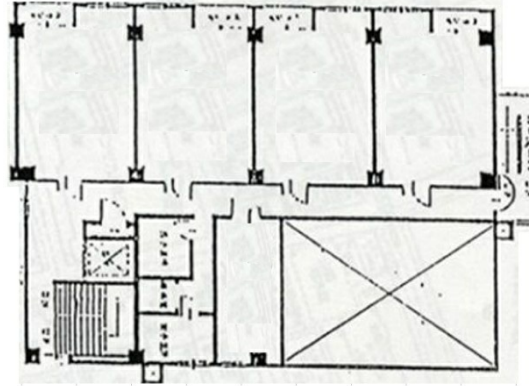

ハイザックビル 6階13坪

福岡県福岡市中央区舞鶴1-4-1

物件MAP

賃貸条件	
坪数	13坪
階数	6階 (603)
入居可能日	
ビル情報	
所在地	福岡県福岡市中央区舞鶴1-4-1
最寄り駅	福岡市営地下鉄空港線 天神駅 徒歩7分
エリア	天神・赤坂エリア
竣工	1969年2月
耐震	旧耐震基準
階数	地上8階 地下1階
用途	事務所
構造	SRC造
設備情報	
エレベーター	1基
空調	個別空調
OAフロア	タイルカーペット
基準階天井高	2,350mm
光ファイバー	有り
トイレ	男女別・室外
セキュリティ	無し
駐車場	有り

事務所移転の簡単検索サイト

Quick Service

クイックサービス

ハイザックビル 6階13坪 福岡県福岡市中央区舞鶴1-4-1

天神・赤坂エリア (ビルID: 0029588) の賃貸オフィス

貸事務所・レンタルオフィス・オフィス移転ならQuickService

物件詳細はこちらから

0120-55-2620