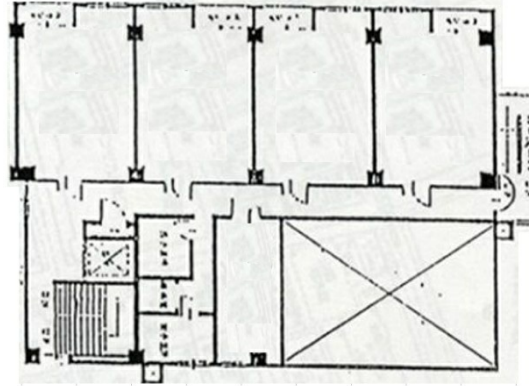

ハイザックビル 6階13坪

福岡県福岡市中央区舞鶴1-4-1

物件MAP

賃貸条件	
坪数	13坪
階数	6階 (605)
入居可能日	
ビル情報	
所在地	福岡県福岡市中央区舞鶴1-4-1
最寄り駅	福岡市営地下鉄空港線 天神駅 徒歩7分
エリア	天神・赤坂エリア
竣工	1969年2月
耐震	旧耐震基準
階数	地上8階 地下1階
用途	事務所
構造	SRC造
設備情報	
エレベーター	1基
空調	個別空調
OAフロア	タイルカーペット
基準階天井高	2,350mm
光ファイバー	有り
トイレ	男女別・室外
セキュリティ	無し
駐車場	有り