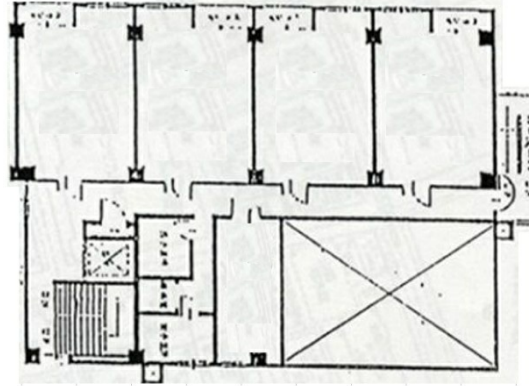

ハイザックビル 6階13坪

福岡県福岡市中央区舞鶴1-4-1

物件MAP

賃貸条件	
坪数	13坪
階数	6階 (605)
入居可能日	
ビル情報	
所在地	福岡県福岡市中央区舞鶴1-4-1
最寄り駅	福岡市営地下鉄空港線 天神駅 徒歩7分
エリア	天神・赤坂エリア
竣工	1969年2月
耐震	旧耐震基準
階数	地上8階 地下1階
用途	事務所
構造	SRC造
設備情報	
エレベーター	1基
空調	個別空調
OAフロア	タイルカーペット
基準階天井高	2,350mm
光ファイバー	有り
トイレ	男女別・室外
セキュリティ	無し
駐車場	有り

事務所移転の簡単検索サイト

Quick Service

クイックサービス

ハイザックビル 6階13坪 福岡県福岡市中央区舞鶴1-4-1

天神・赤坂エリア (ビルID: 0029588) の賃貸オフィス

貸事務所・レンタルオフィス・オフィス移転ならQuickService

物件詳細はこちらから

0120-55-2620