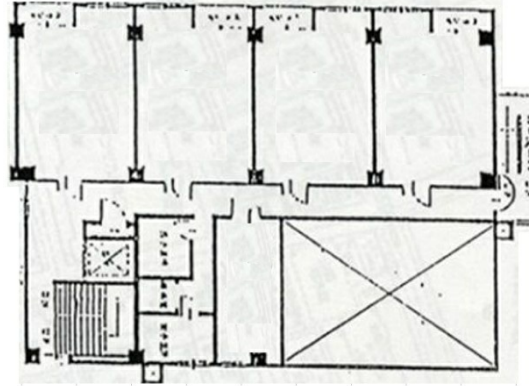

# ハイザックビル 4階13坪

福岡県福岡市中央区舞鶴1-4-1

## 物件MAP

賃貸条件	
坪数	13坪
階数	4階 (401)
入居可能日	
ビル情報	
所在地	福岡県福岡市中央区舞鶴1-4-1
最寄り駅	福岡市営地下鉄空港線 天神駅 徒歩7分
エリア	天神・赤坂エリア
竣工	1969年2月
耐震	旧耐震基準
階数	地上8階 地下1階
用途	事務所
構造	SRC造
設備情報	
エレベーター	1基
空調	個別空調
OAフロア	タイルカーペット
基準階天井高	2,350mm
光ファイバー	有り
トイレ	男女別・室外
セキュリティ	無し
駐車場	有り