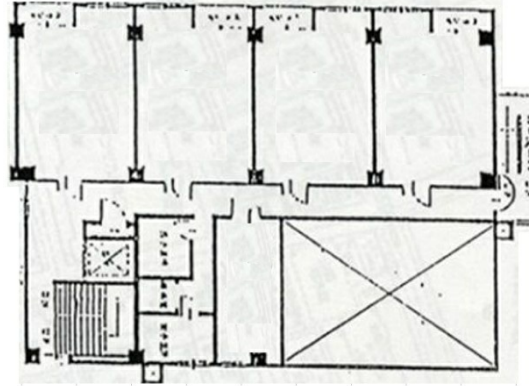

# ハイザックビル 4階13坪

福岡県福岡市中央区舞鶴1-4-1

物件MAP

| 賃貸条件   |                     |
|--------|---------------------|
| 坪数     | 13坪                 |
| 階数     | 4階 (401)            |
| 入居可能日  |                     |
| ビル情報   |                     |
| 所在地    | 福岡県福岡市中央区舞鶴1-4-1    |
| 最寄り駅   | 福岡市営地下鉄空港線 天神駅 徒歩7分 |
| エリア    | 天神・赤坂エリア            |
| 竣工     | 1969年2月             |
| 耐震     | 旧耐震基準               |
| 階数     | 地上8階 地下1階           |
| 用途     | 事務所                 |
| 構造     | SRC造                |
| 設備情報   |                     |
| エレベーター | 1基                  |
| 空調     | 個別空調                |
| OAフロア  | タイルカーペット            |
| 基準階天井高 | 2,350mm             |
| 光ファイバー | 有り                  |
| トイレ    | 男女別・室外              |
| セキュリティ | 無し                  |
| 駐車場    | 有り                  |

事務所移転の簡単検索サイト

Quick Service

クイックサービス

ハイザックビル 4階13坪 福岡県福岡市中央区舞鶴1-4-1

天神・赤坂エリア (ビルID: 0029588) の賃貸オフィス

貸事務所・レンタルオフィス・オフィス移転ならQuickService

物件詳細はこちらから

0120-55-2620