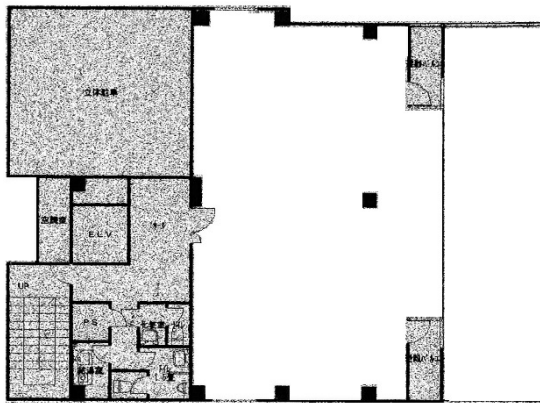

グラフィックメゾン舞鶴ビル 4階63.31坪

福岡県福岡市中央区舞鶴1-3-16

物件MAP

賃貸条件	
月額賃料	474,825円（税別）
坪数	63.31坪
坪単価	7,500円（税別）
共益費	賃料に含む
礼金	無し
敷金（保証金）	8ヶ月
階数	4階
入居可能日	2024年4月

ビル情報	
所在地	福岡県福岡市中央区舞鶴1-3-16
最寄り駅	福岡市営地下鉄空港線 赤坂駅 徒歩4分 福岡市営地下鉄空港線 天神駅 徒歩7分 西鉄天神大牟田線 西鉄福岡（天神）駅 徒歩10分
エリア	天神・赤坂エリア
竣工	1990年8月
耐震	新耐震基準
階数	地上7階
用途	事務所
構造	RC造

設備情報	
エレベーター	1基
空調	個別空調
OAフロア	
基準階天井高	2,700mm
光ファイバー	有り
トイレ	男女別・室外
セキュリティ	有り
駐車場	有り