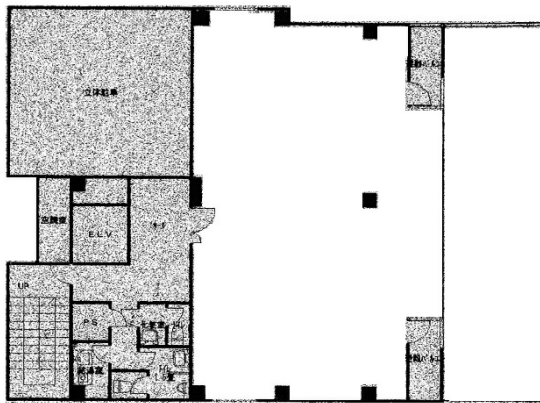

グラフィックメゾン舞鶴ビル 4階63.31坪

福岡県福岡市中央区舞鶴1-3-16

物件MAP

賃貸条件	
月額賃料	474,825円（税別）
坪数	63.31坪
坪単価	7,500円（税別）
共益費	賃料に含む
礼金	無し
敷金（保証金）	8ヶ月
階数	4階
入居可能日	2024年4月

ビル情報	
所在地	福岡県福岡市中央区舞鶴1-3-16
最寄り駅	福岡市営地下鉄空港線 赤坂駅 徒歩4分 福岡市営地下鉄空港線 天神駅 徒歩7分 西鉄天神大牟田線 西鉄福岡（天神）駅 徒歩10分
エリア	天神・赤坂エリア
竣工	1990年8月
耐震	新耐震基準
階数	地上7階
用途	事務所
構造	RC造

設備情報	
エレベーター	1基
空調	個別空調
OAフロア	
基準階天井高	2,700mm
光ファイバー	有り
トイレ	男女別・室外
セキュリティ	有り
駐車場	有り

事務所移転の簡単検索サイト

Quick Service

クイックサービス

グラフィックメゾン舞鶴ビル 4階63.31坪 福岡県福岡市中央区舞鶴1-3-16

天神・赤坂エリア（ビルID：0029587）の賃貸オフィス

貸事務所・レンタルオフィス・オフィス移転ならQuickService