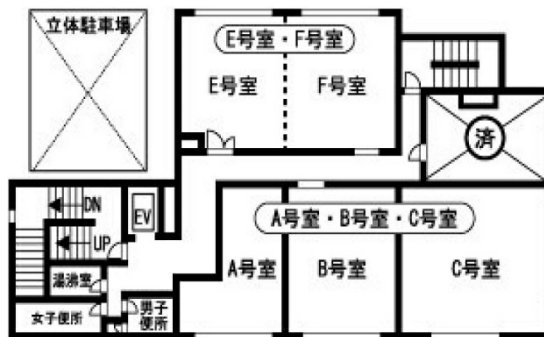

小榎ビル 5階15.32坪

福岡県福岡市中央区舞鶴1-3-14

* 図面と現状(設備を含む)が異なる場合、現状を優先します。

物件MAP

賃貸条件	
坪数	15.32坪
階数	5階
入居可能日	
ビル情報	
所在地	福岡県福岡市中央区舞鶴1-3-14
最寄り駅	福岡市営地下鉄空港線 赤坂駅 徒歩5分
エリア	天神・赤坂エリア
竣工	1984年8月
耐震	新耐震基準
階数	地上6階
用途	事務所
構造	RC造
設備情報	
エレベーター	1基
空調	個別空調
OAフロア	Pタイル
基準階天井高	
光ファイバー	有り
トイレ	男女別・室外
セキュリティ	有り
駐車場	有り