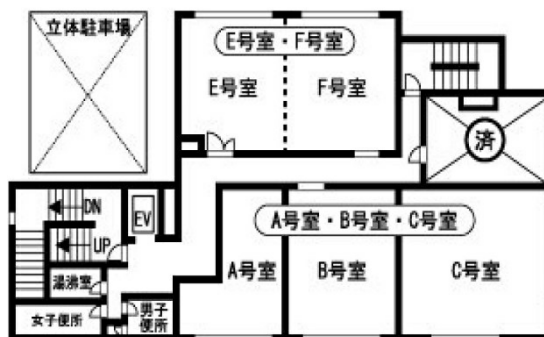

# 小榎ビル 5階58.74坪

福岡県福岡市中央区舞鶴1-3-14

\* 図面と現状(設備を含む)が異なる場合、現状を優先します。

## 物件MAP

賃貸条件	
坪数	58.74坪
階数	5階
入居可能日	即日
ビル情報	
所在地	福岡県福岡市中央区舞鶴1-3-14
最寄り駅	福岡市営地下鉄空港線 赤坂駅 徒歩5分
エリア	天神・赤坂エリア
竣工	1984年8月
耐震	新耐震基準
階数	地上6階
用途	事務所
構造	RC造
設備情報	
エレベーター	1基
空調	個別空調
OAフロア	Pタイル
基準階天井高	
光ファイバー	有り
トイレ	男女別・室外
セキュリティ	有り
駐車場	有り