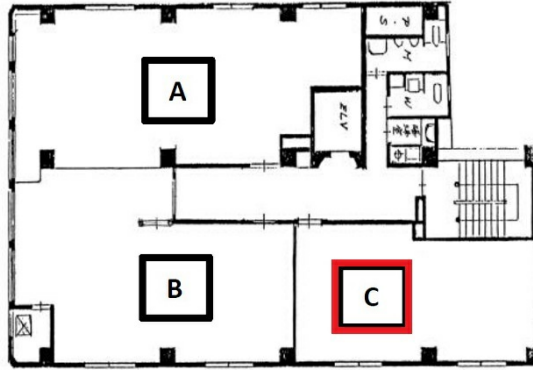

セントラルビル 2階12.48坪

福岡県福岡市中央区舞鶴1-2-8

物件MAP

| 賃貸条件 | |
|-------|--------|
| 坪数 | 12.48坪 |
| 階数 | 2階 (C) |
| 入居可能日 | |

| ビル情報 | |
|------|---------------------|
| 所在地 | 福岡県福岡市中央区舞鶴1-2-8 |
| 最寄り駅 | 福岡市営地下鉄空港線 赤坂駅 徒歩5分 |
| エリア | 天神・赤坂エリア |
| 竣工 | 1981年1月 |
| 耐震 | 旧耐震基準 |
| 階数 | 地上7階 |
| 用途 | 事務所 |
| 構造 | SRC造 |

| 設備情報 | |
|--------|----------|
| エレベーター | 1基 |
| 空調 | 個別空調 |
| OAフロア | タイルカーペット |
| 基準階天井高 | |
| 光ファイバー | 有り |
| トイレ | 男女別・室外 |
| セキュリティ | 無し |
| 駐車場 | 無し |

事務所移転の簡単検索サイト

Quick Service

クイックサービス

セントラルビル 2階12.48坪 福岡県福岡市中央区舞鶴1-2-8