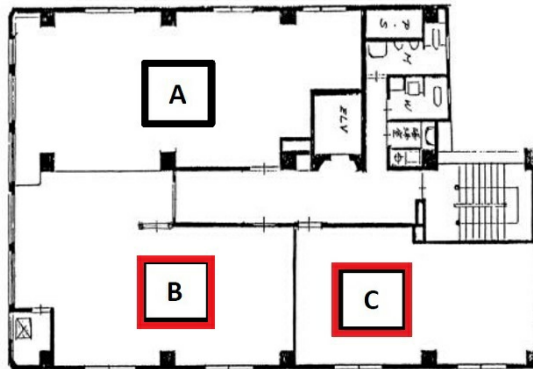

セントラルビル 5階29.98坪

福岡県福岡市中央区舞鶴1-2-8

物件MAP

| 賃貸条件 | |
|----------|---------------|
| 月額賃料 | 284,810円 (税別) |
| 坪数 | 29.98坪 |
| 坪単価 | 9,500円 (税別) |
| 共益費 | 44,970円 |
| 礼金 | 無し |
| 敷金 (保証金) | 6ヶ月 |
| 階数 | 5階 (BC) |
| 入居可能日 | 即日 |