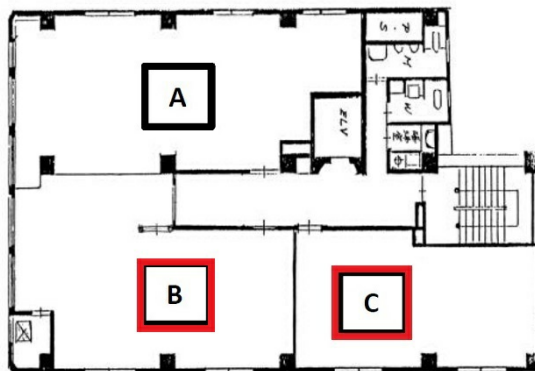

# セントラルビル 5階29.98坪

福岡県福岡市中央区舞鶴1-2-8

物件MAP

賃貸条件	
月額賃料	284,810円（税別）
坪数	29.98坪
坪単価	9,500円（税別）
共益費	44,970円
礼金	無し
敷金（保証金）	6ヶ月
階数	5階（BC）
入居可能日	即日

ビル情報	
所在地	福岡県福岡市中央区舞鶴1-2-8
最寄り駅	福岡市営地下鉄空港線 赤坂駅 徒歩5分
エリア	天神・赤坂エリア
竣工	1981年1月
耐震	旧耐震基準
階数	地上7階
用途	事務所
構造	SRC造

設備情報	
エレベーター	1基
空調	個別空調
OAフロア	タイルカーペット
基準階天井高	
光ファイバー	有り
トイレ	男女別・室外
セキュリティ	無し
駐車場	無し

事務所移転の簡単検索サイト

Quick Service

クイックサービス

セントラルビル 5階29.98坪 福岡県福岡市中央区舞鶴1-2-8

天神・赤坂エリア（ビルID：0029585）の賃貸オフィス

貸事務所・レンタルオフィス・オフィス移転ならQuickService