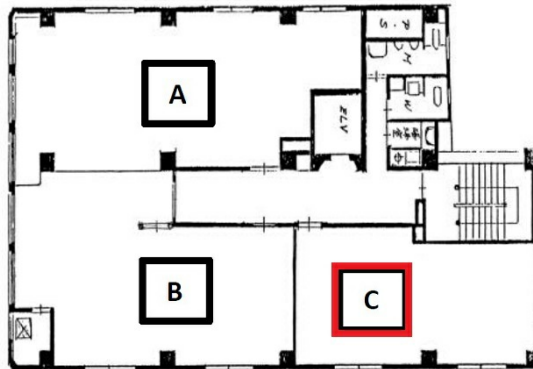

# セントラルビル 5階12.5坪

福岡県福岡市中央区舞鶴1-2-8

物件MAP

賃貸条件	
月額賃料	118,750円 (税別)
坪数	12.5坪
坪単価	9,500円 (税別)
共益費	18,750円
礼金	無し
敷金 (保証金)	6ヶ月
階数	5階 (C)
入居可能日	即日

ビル情報	
所在地	福岡県福岡市中央区舞鶴1-2-8
最寄り駅	福岡市営地下鉄空港線 赤坂駅 徒歩5分
エリア	天神・赤坂エリア
竣工	1981年1月
耐震	旧耐震基準
階数	地上7階
用途	事務所
構造	SRC造

設備情報	
エレベーター	1基
空調	個別空調
OAフロア	タイルカーペット
基準階天井高	
光ファイバー	有り
トイレ	男女別・室外
セキュリティ	無し
駐車場	無し