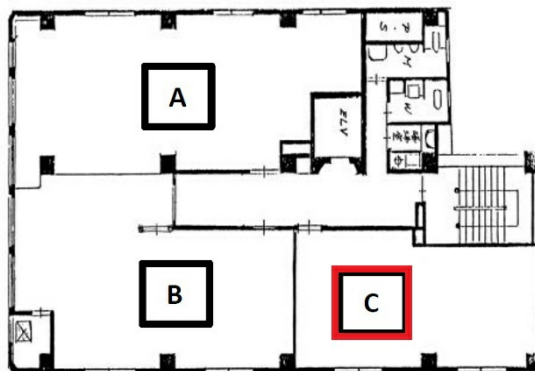

セントラルビル 5階12.5坪

福岡県福岡市中央区舞鶴1-2-8

物件MAP

賃貸条件	
月額賃料	118,750円（税別）
坪数	12.5坪
坪単価	9,500円（税別）
共益費	18,750円
礼金	無し
敷金（保証金）	6ヶ月
階数	5階（C）
入居可能日	即日

ビル情報	
所在地	福岡県福岡市中央区舞鶴1-2-8
最寄り駅	福岡市営地下鉄空港線 赤坂駅 徒歩5分
エリア	天神・赤坂エリア
竣工	1981年1月
耐震	旧耐震基準
階数	地上7階
用途	事務所
構造	SRC造