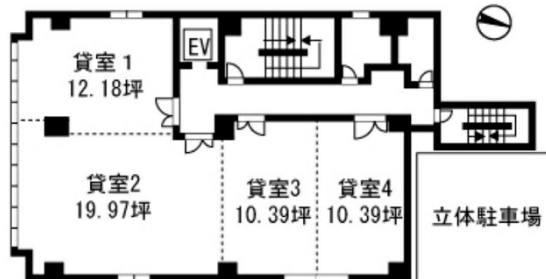

# 天神シルバービル 8階12.18坪

福岡県福岡市中央区舞鶴1-1-10

## 物件MAP

賃貸条件	
月額賃料	140,070円 (税別)
坪数	12.18坪
坪単価	11,500円 (税別)
共益費	24,360円
礼金	無し
敷金 (保証金)	8ヶ月
階数	8階 (801)
入居可能日	2024年9月

ビル情報	
所在地	福岡県福岡市中央区舞鶴1-1-10
最寄り駅	福岡市営地下鉄空港線 天神駅 徒歩3分
エリア	天神・赤坂エリア
竣工	1987年2月
耐震	新耐震基準
階数	地上9階
用途	事務所
構造	SRC造

設備情報	
エレベーター	1基
空調	個別空調
OAフロア	タイルカーペット
基準階天井高	2,450mm
光ファイバー	有り
トイレ	男女別・室外
セキュリティ	有り
駐車場	有り