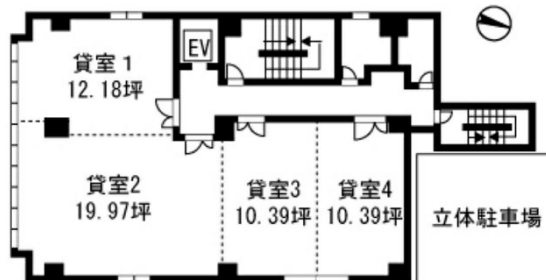

天神シルバービル 8階12.18坪

福岡県福岡市中央区舞鶴1-1-10

物件MAP

賃貸条件	
月額賃料	140,070円 (税別)
坪数	12.18坪
坪単価	11,500円 (税別)
共益費	24,360円
礼金	無し
敷金 (保証金)	8ヶ月
階数	8階 (801)
入居可能日	2024年9月

ビル情報	
所在地	福岡県福岡市中央区舞鶴1-1-10
最寄り駅	福岡市営地下鉄空港線 天神駅 徒歩3分
エリア	天神・赤坂エリア
竣工	1987年2月
耐震	新耐震基準
階数	地上9階
用途	事務所
構造	SRC造

設備情報	
エレベーター	1基
空調	個別空調
OAフロア	タイルカーペット
基準階天井高	2,450mm
光ファイバー	有り
トイレ	男女別・室外
セキュリティ	有り
駐車場	有り

事務所移転の簡単検索サイト

Quick Service

クイックサービス

天神シルバービル 8階12.18坪 福岡県福岡市中央区舞鶴1-1-10

天神・赤坂エリア (ビルID: 0029576) の賃貸オフィス

貸事務所・レンタルオフィス・オフィス移転ならQuickService