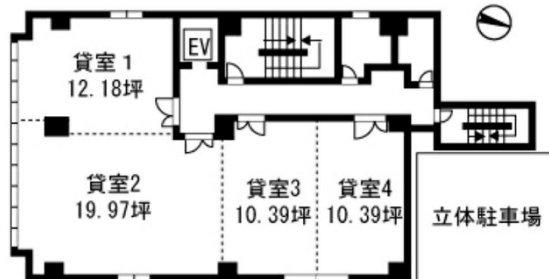

# 天神シルバービル 5階19.97坪

福岡県福岡市中央区舞鶴1-1-10

## 物件MAP

賃貸条件	
月額賃料	229,655円 (税別)
坪数	19.97坪
坪単価	11,500円 (税別)
共益費	39,940円
礼金	無し
敷金 (保証金)	8ヶ月
階数	5階 (502)
入居可能日	即日

ビル情報	
所在地	福岡県福岡市中央区舞鶴1-1-10
最寄り駅	福岡市営地下鉄空港線 天神駅 徒歩3分
エリア	天神・赤坂エリア
竣工	1987年2月
耐震	新耐震基準
階数	地上9階
用途	事務所
構造	SRC造

設備情報	
エレベーター	1基
空調	個別空調
OAフロア	タイルカーペット
基準階天井高	2,450mm
光ファイバー	有り
トイレ	男女別・室外
セキュリティ	有り
駐車場	有り